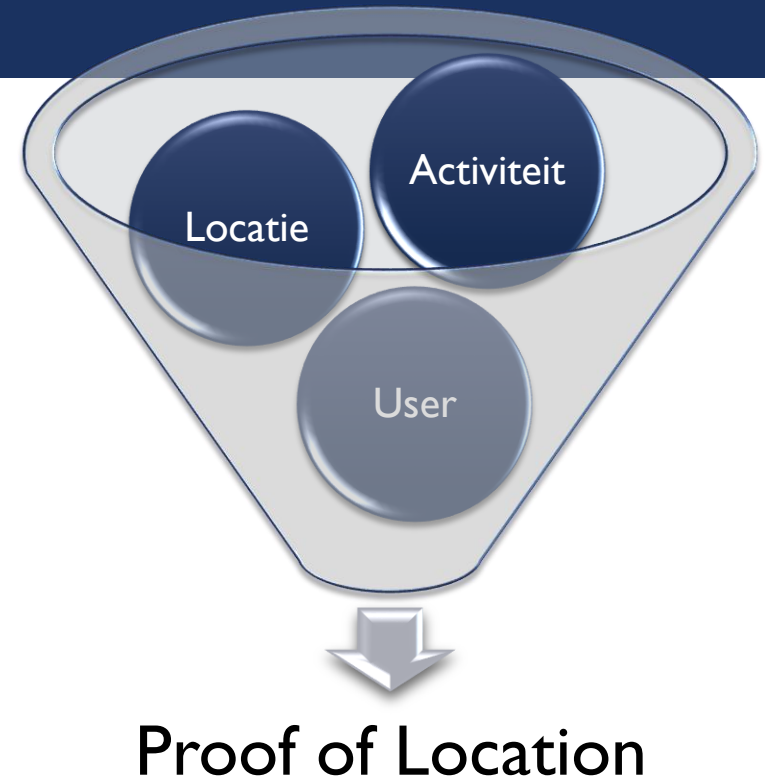

# OMSCHRIJVING

Middels geografie registreren we de aanwezigheid van uw medewerker op locatie. Deze medewerker hoeft hiervoor geen handelingen te verrichten. Dit gebeurt volledig automatisch.

Hiermee is inzicht gecreëerd en bewijslast vastgelegd van de aanwezigheid op locatie.

## **Tijdsbesparing door automatische digitale registratie**

- **Brengt realisatie en planning bij elkaar**
- **Vervangt papierwerk**
- **Behalen hogere operationele efficiëntie**
- **Geeft real-time inzicht in locatie en tijd van alle activiteiten**
- **Verhogen klant en medewerker tevredenheid**
- **Bijdragen aan milieu**
- **Bewijslast per activiteit**
- **Koppeling met bestaande systemen**

# PROCES

- **Input**
  - Activiteit. De activiteit zoals deze in het plansysteem staat
  - Locatie. De locatie waar de activiteit moet plaatsvinden
  - User. De medewerker die gepland staat op deze activiteit
- **Intelligence**
  - Real-Time match tussen Activiteit, Locatie en User
- **Output**
  - Per activiteit geregistreerd of, en wanneer, er een positieve match is geweest met de user op geplande locatie

## Dashboard

- Doel: Visualiseren live locatie als history. Intern, Extern, Inzicht, bewijslast, ..
- Opties: LIS Dashboard | Eigen rapportage software.