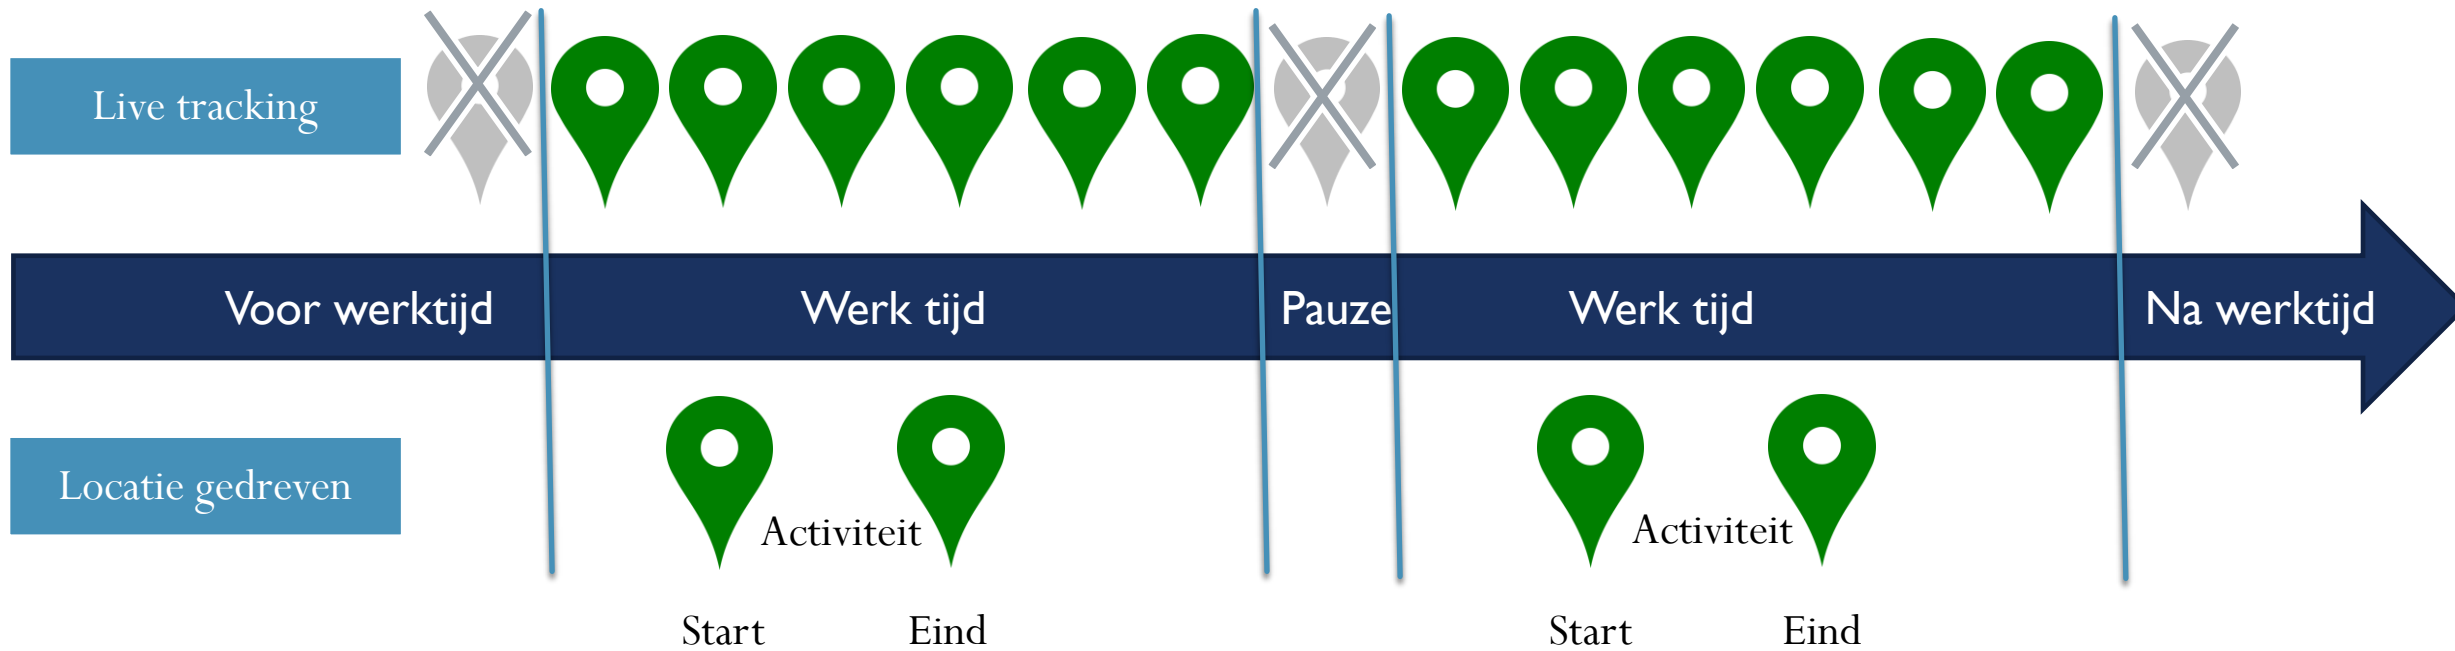

LOCATIE REGISTRATIE

Onderstaand overzicht geeft de mogelijkheden van gps registratie. Ook is er de mogelijkheid om acties, lijsten, foto's, handtekeningen of scans toe te voegen aan een locatie gedreven activiteit.