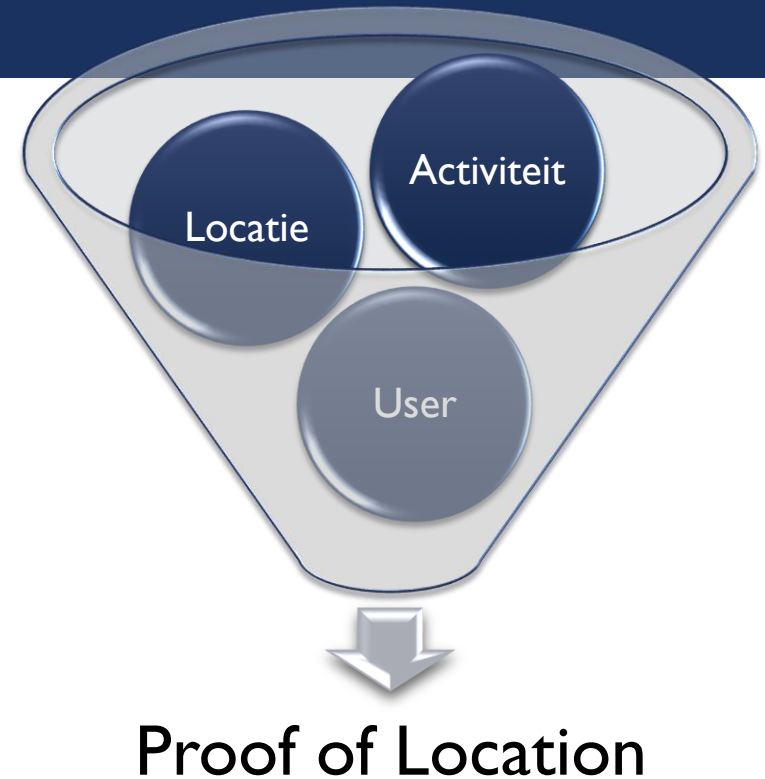

Hiermee is inzicht gecreëerd en bewijslast vastgelegd van de aanwezigheid op locatie.

Door deze registratie zijn we in staat om uw klant specifiekere aankomst tijden te geven.

Tijdsbesparing door automatische digitale registratie

- **Brengt realisatie en planning bij elkaar**
- **Vervangt papierwerk**
- **Behalen hogere operationele efficiëntie**
- **Geeft real-time inzicht in locatie en tijd van alle activiteiten**
- **Verhogen klant en medewerker tevredenheid**
- **Bijdragen aan milieu**
- **Bewijslast per activiteit**
- **Koppeling met bestaande systemen**

PROCES

- **Input**
 - Activiteit. De activiteit zoals deze in het plansysteem staat
 - Locatie. De locatie waar de activiteit moet plaatsvinden
 - User. De medewerker die gepland staat op deze activiteit
- **Intelligence**
 - Real-Time match tussen Activiteit, Locatie en User
- **Output**
 - Per activiteit geregistreerd of, en wanneer, er een positieve match is geweest met de user op geplande locatie

App

- Doel: Collecteren van locatiegegevens | Digitale poort naar de medewerker.
- Opties: LIS App | Eigen App | GPS box in vervoersmiddel

Intelligence

- Doel: Verbinden planning, locatie en user. Hier vinden de berekeningen plaats
- Opties: LIS black box