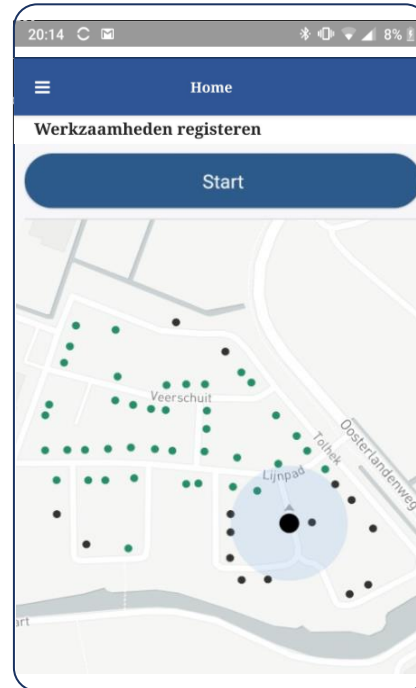

App

- Doel: Collecteren van locatiegegevens | Digitale poort naar de medewerker.
- Opties: LIS App | Eigen App | GPS box in vervoersmiddel

Intelligence

- Doel: Verbinden planning, locatie en user. Hier vinden de berekeningen plaats
- Opties: LIS black box

Dashboard

- Doel: Visualiseren live locatie als history. Intern, Extern, Inzicht, bewijslast, ..
- Opties: LIS Dashboard | Eigen rapportage software.

Database

- Doel: Opslaan data
- Opties: LIS database | Eigen database

APPLICATIES

APP

DASHBOARD

TOEPASSINGS GEBIEDEN

Logistiek:

Post | Pakketten | Huis aan huis | Folders | Koerierdiensten |
Bevoorrading retail | Last Mile

Food:

Restaurant | Supermarkt | Thuisbezorgd | Maaltijddienst