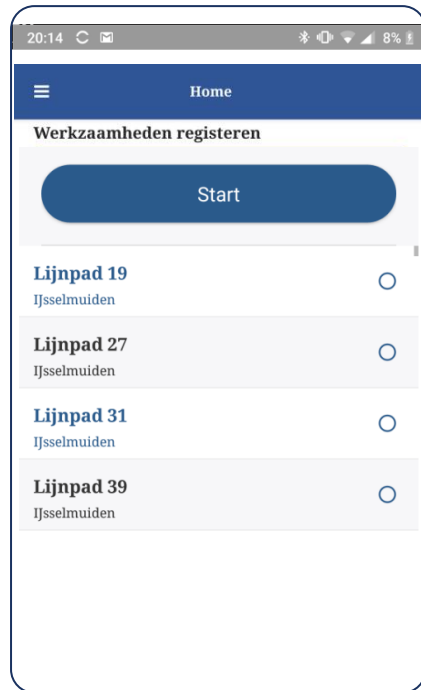

App

- Doel: Collecteren van locatiegegevens | Digitale poort naar de medewerker.
- Opties: LIS App | Eigen App | GPS box in vervoersmiddel

Intelligence

- Doel: Verbinden planning, locatie en user. Hier vinden de berekeningen plaats
- Opties: LIS black box

Dashboard

- Doel: Visualiseren live locatie als history. Intern, Extern, Inzicht, bewijslast, ..
- Opties: LIS Dashboard | Eigen rapportage software.

Database

- Doel: Opslaan data
- Opties: LIS database | Eigen database

APPLICATIES

APP

DASHBOARD

TOEPASSINGS GEBIEDEN

Logistiek:

Post | Pakketten | Huis aan huis | Folders | Koerierdiensten |
Bevoorrading retail | Last Mile

Food:

Restaurant | Supermarkt | Thuisbezorgd | Maaltijddienst